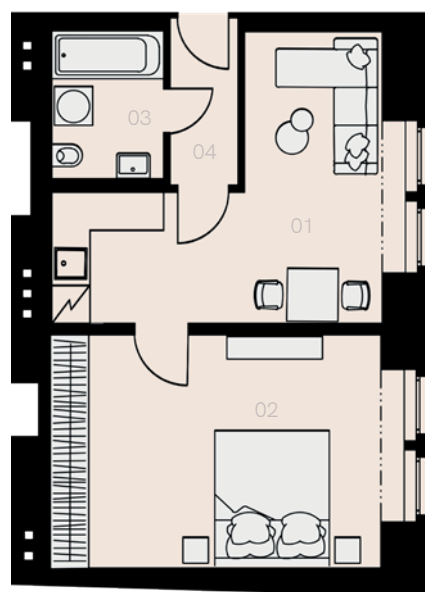

Rezidence Kotevní 3

Praha 5

Byt M-5

2+KK

43,2 m²

1. NP

15.000 Kč

Označení	Název	Plocha / m ²
01	Obývací pokoj + KK	16,7
02	Ložnice	19,4
03	Koupelna + WC	4,2
04	Předsíň	2,9
Užitá plocha bytu		43,2
Celková plocha bytu		44,8