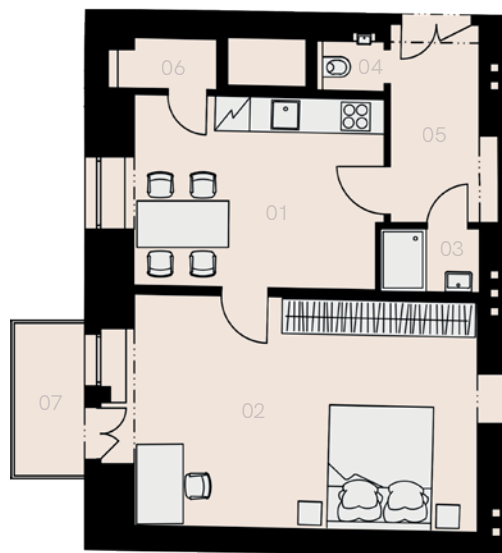

## Praha 5

Byt M-4

2+KK

49,6 m<sup>2</sup>

1. NP

17.000 Kč

Označení	Název	Plocha / m <sup>2</sup>
01	Kuchyň	14,4
02	Ložnice	25,0
03	Koupelna	2,0
04	WC	0,9
05	Předsíň	5,8
06	Komora	1,5
Užitá plocha bytu		49,6
Celková plocha bytu		50,9
07	Balkon	3,5