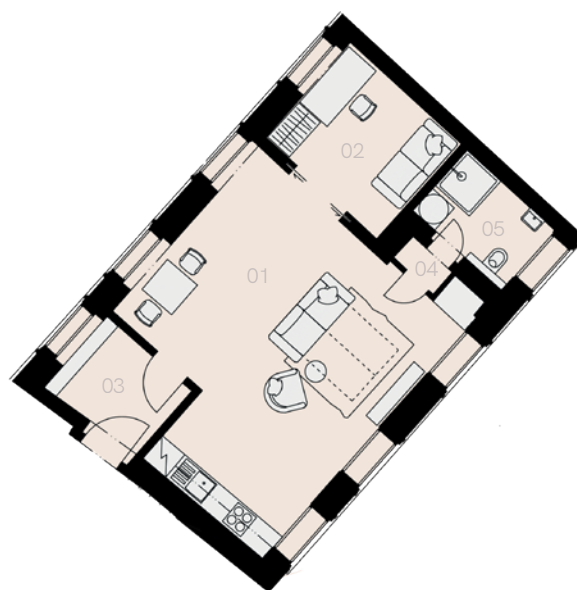

Rezidence Muslíkova 7

Praha 5

Byt H-8

2+KK

49,9 m²

2. NP

15.000 Kč

Označení	Název	Plocha / m ²
01	Obývací pokoj + KK	32,2
02	Ložnice	8,2
03	Předsíň	4,7
04	Chodba	0,8
05	Koupelna + WC	4,0
Užitá plocha bytu		49,9
Celková plocha bytu		50,2