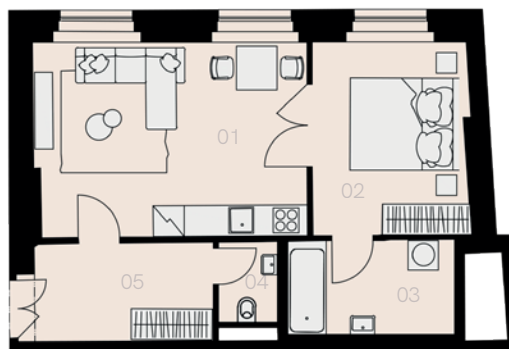

# Rezidence Mlynářská 4

Praha 1

Byt G-15

2+KK

48,9 m<sup>2</sup>

4. NP

19.000 Kč

Označení	Název	Plocha / m <sup>2</sup>
01	Obývací pokoj + KK	21,0
02	Ložnice	12,1
03	Koupelna	5,3
04	WC	1,8
05	Předsíň	7,3
<b>Užitná plocha bytu</b>		<b>49,5</b>
<b>Celková plocha bytu</b>		<b>48,9</b>
Sklep		NE
Parkovací místo		NE