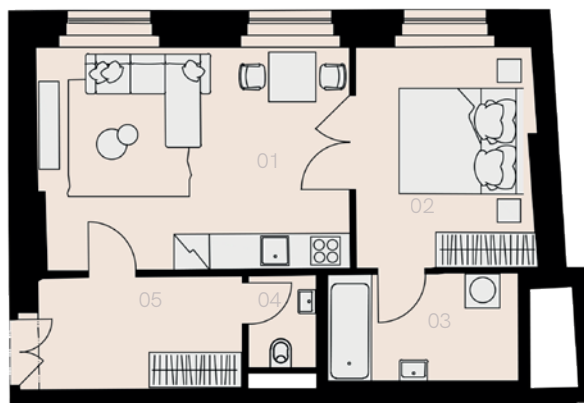

Rezidence Mlynářská 4

Praha 1

Byt G-12

2+KK

48,1 m²

3. NP

| Označení | Název | Plocha / m ² |
|----------------------------|--------------------|-------------------------|
| 01 | Obývací pokoj + KK | 21,5 |
| 02 | Ložnice | 10,8 |
| 03 | Koupelna | 5,4 |
| 04 | WC | 1,7 |
| 05 | Předsíň | 7,3 |
| Užitná plocha bytu | | 46,7 |
| Celková plocha bytu | | 48,1 |
| Sklep | | NE |
| Parkovací místo | | NE |