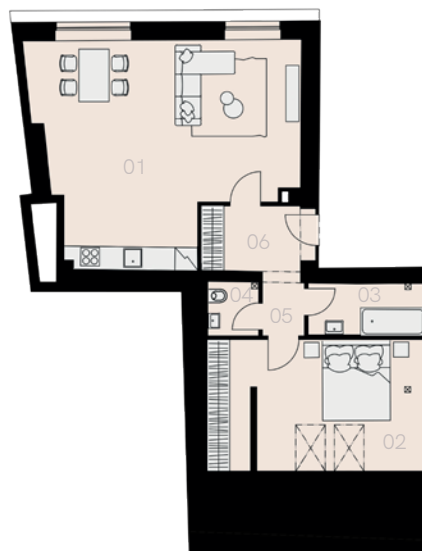

Rezidence Mlynářská 4

Praha 1

Byt G-19

2+KK

72,1 m²

6. NP

26.000 Kč

Označení	Název	Plocha / m ²
01	Obývací pokoj + KK	35,7
02	Ložnice	21,1
03	Koupelna	4,2
04	WC	1,6
05	Chodba	2,0
06	Předsíň	4,8
Užitá plocha bytu		69,4
Celková plocha bytu		72,1