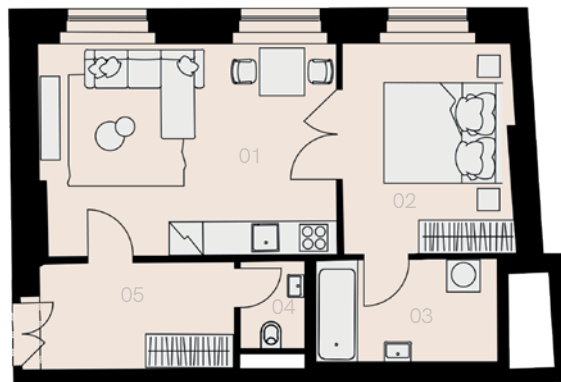

Rezidence Mlynářská 4

Praha 1

Byt G-18

2+KK

48,5 m²

5. NP

19.000 Kč

Označení	Název	Plocha / m ²
01	Obývací pokoj + KK	21,3
02	Ložnice	11,2
03	Koupelna	5,3
04	WC	1,8
05	Předsíň	7,4
Užitá plocha bytu		47,0
Celková plocha bytu		48,5