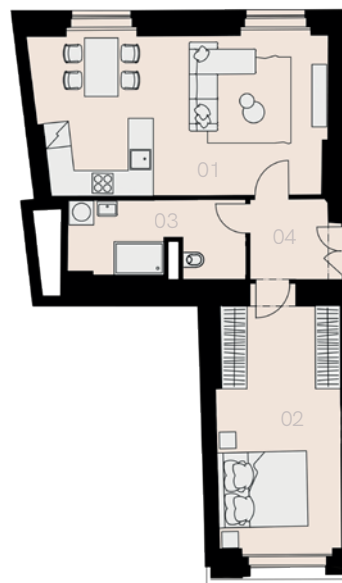

Rezidence Mlynářská 4

Praha 1

Byt G-16

2+KK

58,0 m²

5. NP

20.000 Kč

Označení	Název	Plocha / m ²
01	Obývací pokoj + KK	27,3
02	Ložnice	18,0
03	Koupelna + WC	6,7
04	Předsíň	4,1
Užitá plocha bytu		56,1
Celková plocha bytu		58,0