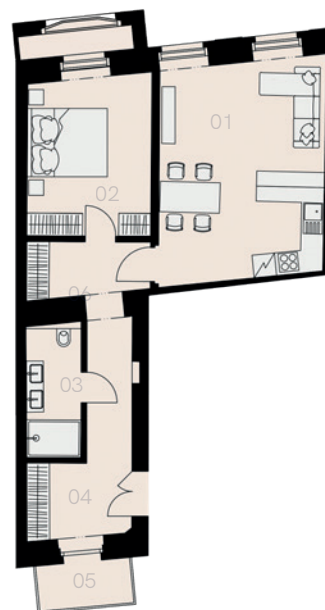

Rezidence Myslíkova 8

Praha 1

Byt K-9

2+KK

68,5 m²

3. NP

Označení	Název	Plocha / m ²
01	Obývací pokoj + KK	26,0
02	Ložnice	16,7
03	Koupelna + WC	4,8
04	Předsíň	16,6
Užitná plocha bytu		64,1
Celková plocha bytu		68,5
05	Balkon	3,5
Sklep		NE
Parkovací místo		NE

3. NP