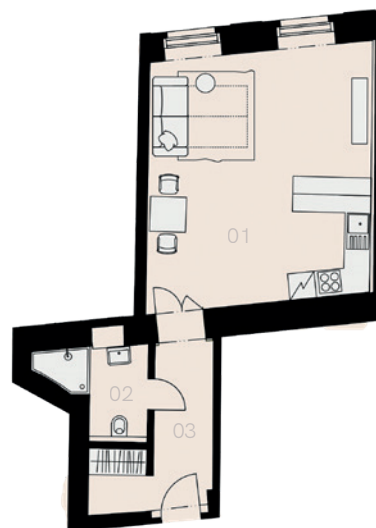

Rezidence Myslíkova 8

Praha 1

Byt K-7

1+KK

42,4 m²

2. NP

Označení	Název	Plocha / m ²
01	Obývací pokoj + KK	29,5
02	Koupelna + WC	3,7
03	Předsíň	8,3
Užitná plocha bytu		41,5
Celková plocha bytu		42,4
Sklep		NE
Parkovací místo		NE

2. NP