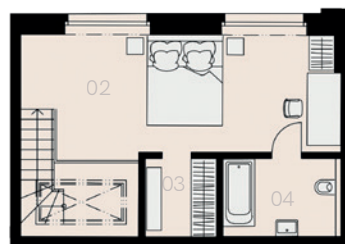

## Praha 1

Byt K-37

Loft

63,9 m<sup>2</sup>

1.+2. NP

| Označení                   | Název              | Plocha / m <sup>2</sup> |
|----------------------------|--------------------|-------------------------|
| 01                         | Obývací pokoj + KK | 27,3                    |
| 02                         | Ložnice            | 21,0                    |
| 03                         | Šatna              | 4,5                     |
| 04                         | Koupelna           | 3,7                     |
| 05                         | WC                 | 1,3                     |
| 06                         | Předsíň            | 4,8                     |
| <b>Užitná plocha bytu</b>  |                    | <b>62,6</b>             |
| <b>Celková plocha bytu</b> |                    | <b>63,9</b>             |
| Sklep                      |                    | NE                      |
| Parkovací místo            |                    | NE                      |