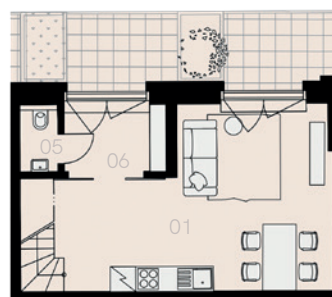

## Praha 1

Byt K-37

Loft

63,9 m<sup>2</sup>

1.+2. NP

| Označení                   | Název              | Plocha / m <sup>2</sup> |
|----------------------------|--------------------|-------------------------|
| 01                         | Obývací pokoj + KK | 27,3                    |
| 02                         | Ložnice            | 21,0                    |
| 03                         | Šatna              | 4,5                     |
| 04                         | Koupelna           | 3,7                     |
| 05                         | WC                 | 1,3                     |
| 06                         | Předsíň            | 4,8                     |
| <b>Užitná plocha bytu</b>  |                    | <b>62,6</b>             |
| <b>Celková plocha bytu</b> |                    | <b>63,9</b>             |
| Sklep                      |                    | NE                      |
| Parkovací místo            |                    | NE                      |