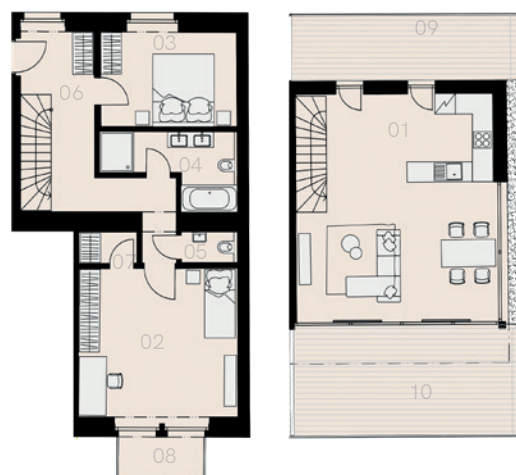

## Praha 1

Byt K-34

3+KK

98,9 m<sup>2</sup>

5.+6. NP

Označení	Název	Plocha / m <sup>2</sup>
01	Obývací pokoj + KK	36,6
02	Ložnice	20,8
03	Ložnice	11,1
04	Koupelna	6,6
05	WC	1,5
06	Předsíň	16,4
07	Komora	1,6
<b>Užitná plocha bytu</b>		<b>94,6</b>
<b>Celková plocha bytu</b>		<b>98,9</b>
08	Balkon	3,5
09	Terasa	13,9
10	Terasa	21,4
Sklep		NE
Parkovací místo		NE