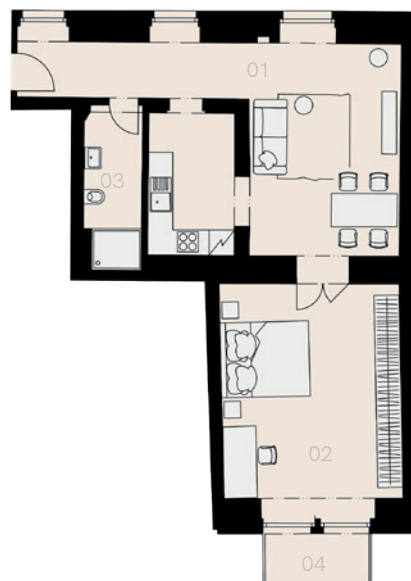

# Rezidence Myslíkova 8

Praha 1

Byt K-31

2+KK

70,9 m<sup>2</sup>

4. NP

Označení	Název	Plocha / m <sup>2</sup>
01	Obývací pokoj + KK	37,5
02	Ložnice	24,1
03	Koupelna + WC	4,7
<b>Užitná plocha bytu</b>		<b>66,3</b>
<b>Celková plocha bytu</b>		<b>70,9</b>
04	Balkon	3,5
Sklep		NE
Parkovací místo		NE