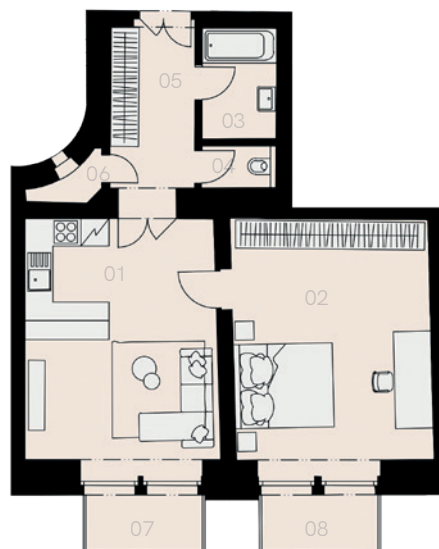

Rezidence Myslíkova 8

Praha 1

Byt K-30

2+KK

63,6 m²

4. NP

Označení	Název	Plocha / m ²
01	Obývací pokoj + KK	22,8
02	Ložnice	23,5
03	Koupelna	3,9
04	WC	1,2
05	Předsíň	7,3
06	Komora	0,9
Užitná plocha bytu		59,6
Celková plocha bytu		63,6
07	Balkon	3,5
08	Balkon	3,5
Sklep		NE
Parkovací místo		NE