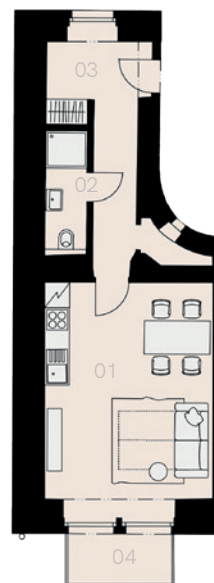

Rezidence Myslíkova 8

Praha 1

Byt K-29

1+KK

38,0 m²

4. NP

Označení	Název	Plocha / m ²
01	Obývací pokoj + KK	24,0
02	Koupelna + WC	3,4
03	Předsíň	9,3
Užitná plocha bytu		36,7
Celková plocha bytu		38,0
04	Balkon	3,5
Sklep		NE
Parkovací místo		NE

4. NP