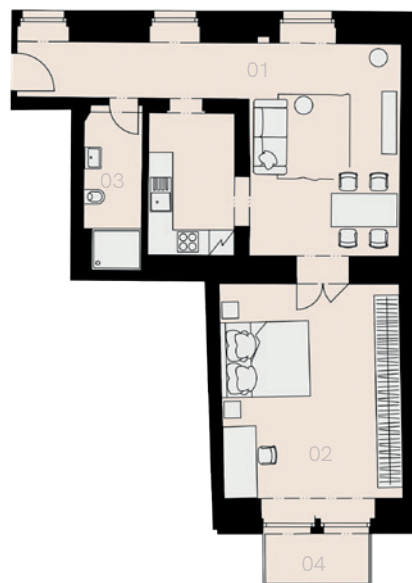

Rezidence Myslíkova 8

Praha 1

Byt K-28

2+KK

70,4 m²

3. NP

Označení	Název	Plocha / m ²
01	Obývací pokoj + KK	36,7
02	Ložnice	24,0
03	Koupelna + WC	4,9
Užitná plocha bytu		65,6
Celková plocha bytu		70,4
04	Balkon	3,5
Sklep		NE
Parkovací místo		NE