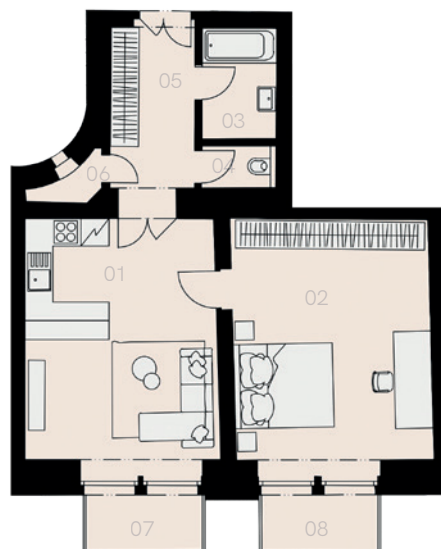

Rezidence Myslíkova 8

Praha 1

Byt K-27

2+KK

63,2 m²

3. NP

Označení	Název	Plocha / m ²
01	Obývací pokoj + KK	22,5
02	Ložnice	23,3
03	Koupelna	3,8
04	WC	1,2
05	Předsíň	7,4
06	Komora	0,9
Užitná plocha bytu		59,1
Celková plocha bytu		63,2
07	Balkon	3,5
08	Balkon	3,5
Sklep		NE
Parkovací místo		NE