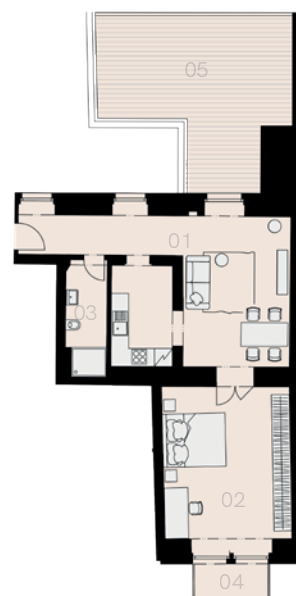

Rezidence Myslíkova 8

Praha 1

Byt K-25

2+KK

68,9 m²

2. NP

Označení	Název	Plocha / m ²
01	Obývací pokoj + KK	36,0
02	Ložnice	23,4
03	Koupelna + WC	4,8
Užitná plocha bytu		59,3
Celková plocha bytu		63,2
04	Balkon	3,5
05	Terasa	30,5
Sklep		NE
Parkovací místo		NE

2. NP