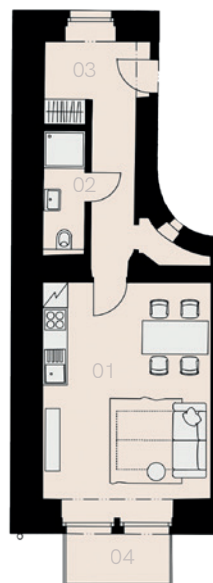

# Rezidence Myslíkova 8

Praha 1

Byt K-23

1+KK

35,6 m<sup>2</sup>

2. NP

Označení	Název	Plocha / m <sup>2</sup>
01	Obývací pokoj + KK	22,2
02	Koupelna + WC	2,9
03	Předsíň	8,9
<b>Užitná plocha bytu</b>		<b>34,0</b>
<b>Celková plocha bytu</b>		<b>35,6</b>
04	Balkon	3,5
Sklep		NE
Parkovací místo		NE

2. NP