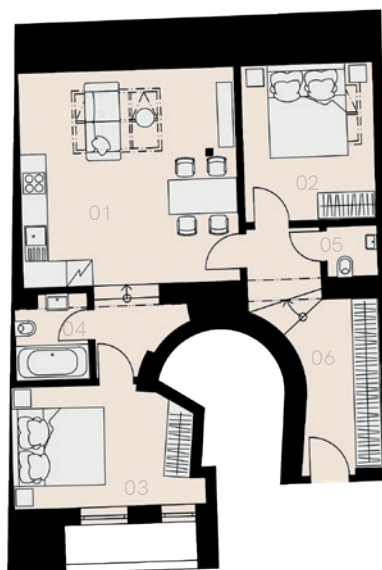

## Praha 1

Byt K-21

3+KK

69,7 m<sup>2</sup>

7. NP

Označení	Název	Plocha / m <sup>2</sup>
01	Obývací pokoj + KK	26,5
02	Ložnice	10,8
03	Ložnice	13,6
04	Koupelna	3,0
05	WC	1,8
06	Předsíň	11,2
<b>Užitná plocha bytu</b>		<b>66,9</b>
<b>Celková plocha bytu</b>		<b>69,7</b>
Sklep		NE
Parkovací místo		NE