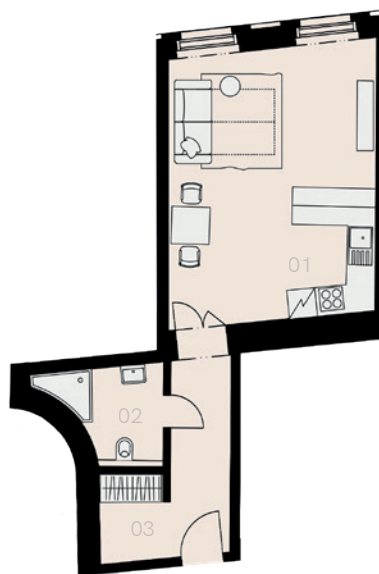

Rezidence Myslíkova 8

Praha 1

Byt K-19

1+KK

42,3 m²

6. NP

Označení	Název	Plocha / m ²
01	Obývací pokoj + KK	29,0
02	Koupelna + WC	3,6
03	Předsíň	8,7
Užitná plocha bytu		41,3
Celková plocha bytu		42,3
Sklep		NE
Parkovací místo		NE