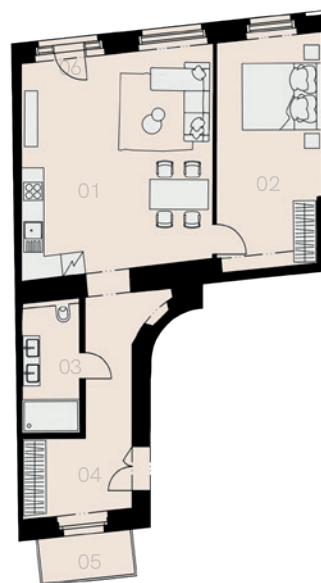

## Praha 1

Byt K-18

2+KK

69,3 m<sup>2</sup>

6. NP

| Označení                   | Název              | Plocha / m <sup>2</sup> |
|----------------------------|--------------------|-------------------------|
| 01                         | Obývací pokoj + KK | 29,5                    |
| 02                         | Ložnice            | 13,3                    |
| 03                         | Koupelna + WC      | 5,1                     |
| 04                         | Předsíň            | 17,8                    |
| <b>Užitná plocha bytu</b>  |                    | <b>65,7</b>             |
| <b>Celková plocha bytu</b> |                    | <b>69,3</b>             |
| 05                         | Balkon             | 3,4                     |
| 06                         | Balkon             | 0,9                     |
| Sklep                      |                    | NE                      |
| Parkovací místo            |                    | NE                      |