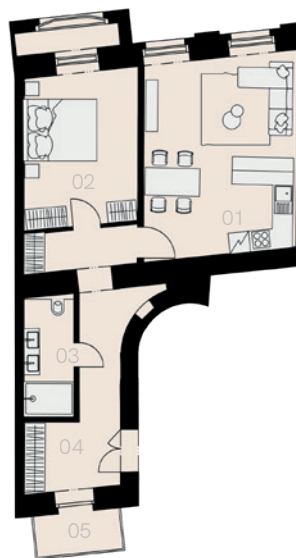

# Rezidence Myslíkova 8

Praha 1

Byt K-15

2+KK

72,1 m<sup>2</sup>

5. NP

| Označení                   | Název              | Plocha / m <sup>2</sup> |
|----------------------------|--------------------|-------------------------|
| 01                         | Obývací pokoj + KK | 28,5                    |
| 02                         | Ložnice            | 16,5                    |
| 03                         | Koupelna + WC      | 5,3                     |
| 04                         | Předsíň            | 17,2                    |
| <b>Užitná plocha bytu</b>  |                    | <b>67,5</b>             |
| <b>Celková plocha bytu</b> |                    | <b>72,1</b>             |
| 05                         | Balkon             | 3,4                     |
| Sklep                      |                    | NE                      |
| Parkovací místo            |                    | NE                      |