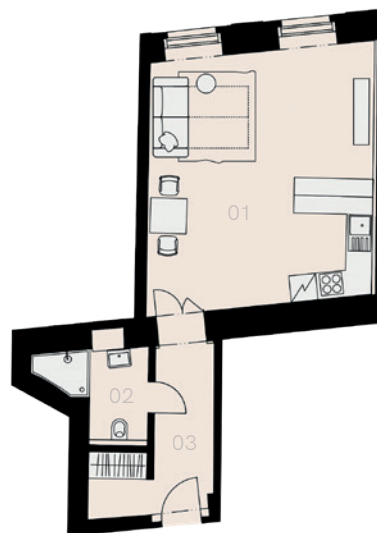

Rezidence Myslíkova 8

Praha 1

Byt K-13

1+KK

42,9 m²

4. NP

Označení	Název	Plocha / m ²
01	Obývací pokoj + KK	29,7
02	Koupelna + WC	3,9
03	Předsíň	8,1
Užitná plocha bytu		41,7
Celková plocha bytu		42,9
Sklep		NE
Parkovací místo		NE