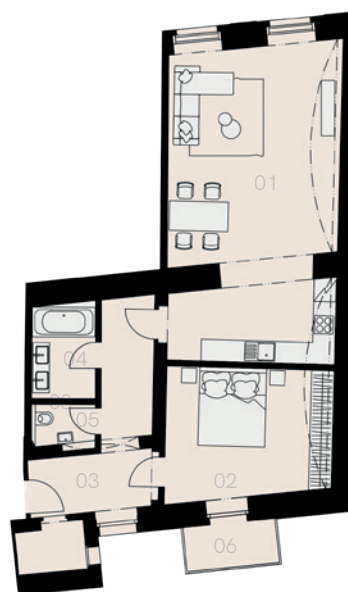

## Praha 1

Byt K-11

2+KK

76,7 m<sup>2</sup>

3. NP

Označení	Název	Plocha / m <sup>2</sup>
01	Obývací pokoj + KK	36,9
02	Ložnice	16,3
03	Předsíň	13,2
04	Koupelna	4,0
05	WC	1,6
<b>Užitná plocha bytu</b>		<b>72,0</b>
<b>Celková plocha bytu</b>		<b>76,7</b>
06	Balkon	3,5
Sklep		NE
Parkovací místo		NE