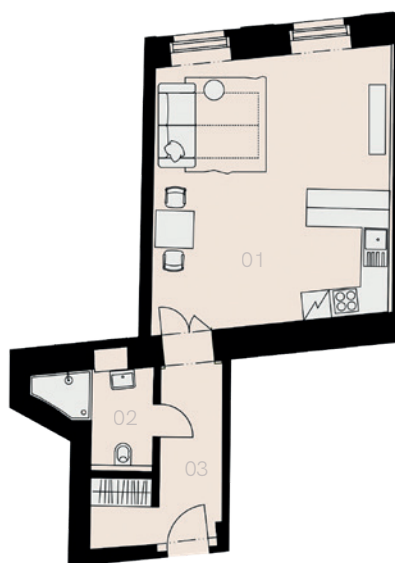

Rezidence Myslíkova 8

Praha 1

Byt K-10

1+KK

42,4 m²

3. NP

| Označení | Název | Plocha / m ² |
|----------------------------|--------------------|-------------------------|
| 01 | Obývací pokoj + KK | 29,6 |
| 02 | Koupelna + WC | 3,8 |
| 03 | Předsíň | 8,1 |
| Užitná plocha bytu | | 41,5 |
| Celková plocha bytu | | 42,4 |
| Sklep | | NE |
| Parkovací místo | | NE |

3. NP