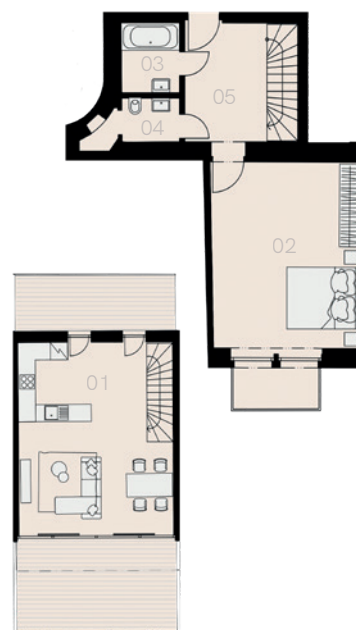

## Praha 1

Byt K-33

2+KK

75,9 m<sup>2</sup>

5+6. NP

39.000 Kč

Označení	Název	Plocha / m <sup>2</sup>
01	Obývací pokoj + KK	32,8
02	Ložnice	24
03	Koupelna	3,5
04	WC	2,4
05	Předsíň	11,4
<b>Užitá plocha bytu</b>		<b>74,1</b>
<b>Celková plocha bytu</b>		<b>75,9</b>
Sklep		ANO
Parkovací místo		ANO

5+6. NP