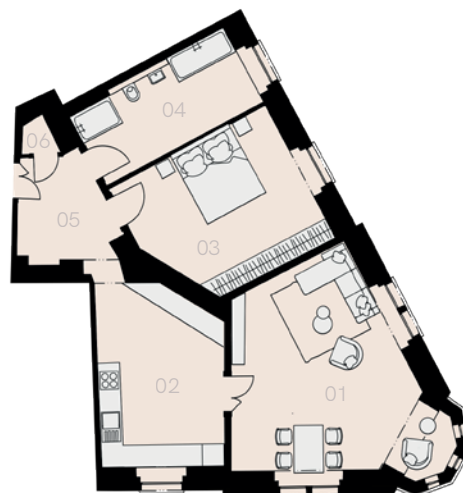

Rezidence Na Zderaze 10

Praha 1

Byt A-6

2+1

87,0 m²

3. NP

29.000 Kč

Označení	Název	Plocha / m ²
01	Obývací pokoj	27,9
02	Kuchyně	16,7
03	Ložnice	18,4
04	Koupelna	10,6
05	Předsíň	7,9
06	Komora	0,9
Užitná plocha bytu		82,4
Celková plocha bytu		87,0
Sklep		NE
Parkovací místo		NE