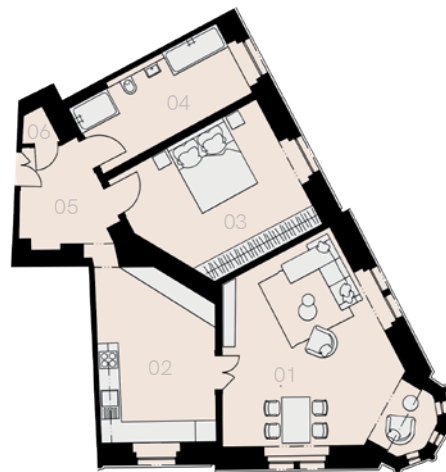

# Rezidence Na Zderaze 10

Praha 1

Byt A-5

2+1

86,4 m<sup>2</sup>

2. NP

Označení	Název	Plocha / m <sup>2</sup>
01	Obývací pokoj	28,0
02	Kuchyně	16,3
03	Ložnice	18,3
04	Koupelna	10,4
05	Předsíň	7,7
06	Komora	0,9
<b>Užitná plocha bytu</b>		<b>81,6</b>
<b>Celková plocha bytu</b>		<b>86,4</b>
Sklep		NE
Parkovací místo		NE