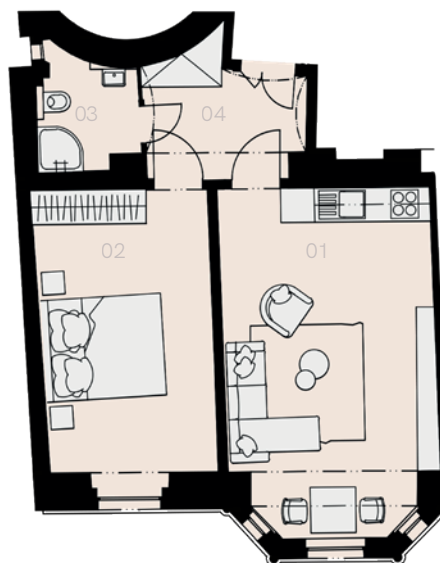

Rezidence Na Zderaze 10

Praha 1

Byt A-3

2+KK

48,8 m²

2. NP

Označení	Název	Plocha / m ²
01	Obývací pokoj + KK	22,2
02	Ložnice	15,7
03	Koupelna	3,3
04	Chodba	5,8
Užitná plocha bytu		47,0
Celková plocha bytu		48,8
Sklep		NE
Parkovací místo		NE