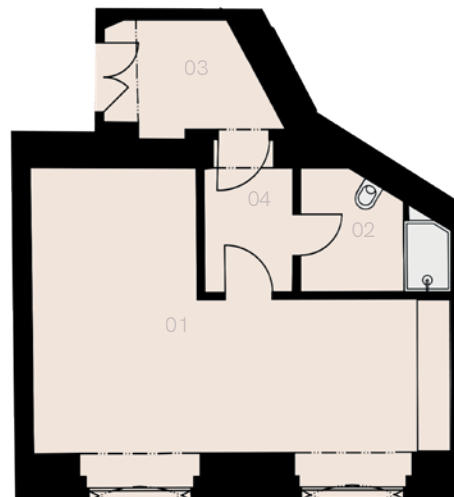

Rezidence Na Zderaze 10

Praha 1

Byt A-2

1+KK

41,6 m²

1. NP

Označení	Název	Plocha / m ²
01	Studio	26,2
02	Koupelna	4,4
03	Předsíň	3,7
04	Chodba	5,0
Užitná plocha bytu		39,3
Celková plocha bytu		41,6
Sklep		NE
Parkovací místo		NE