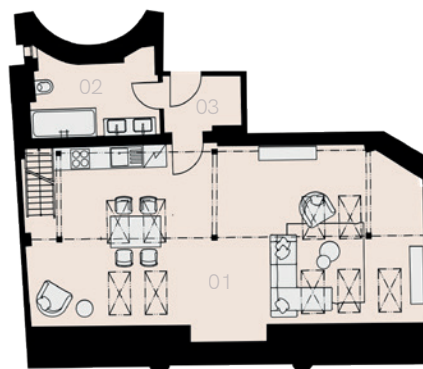

Rezidence Na Zderaze 10

Praha 1

Byt A-16

1+KK

60,1 m²

6. NP

Označení	Název	Plocha / m ²
01	Obývací pokoj + KK	48,7
02	Koupelna	6,6
03	Předsíň	3,2
Užitná plocha bytu		58,5
Celková plocha bytu		60,1
04	Terasa	7,6
Sklep		NE
Parkovací místo		NE