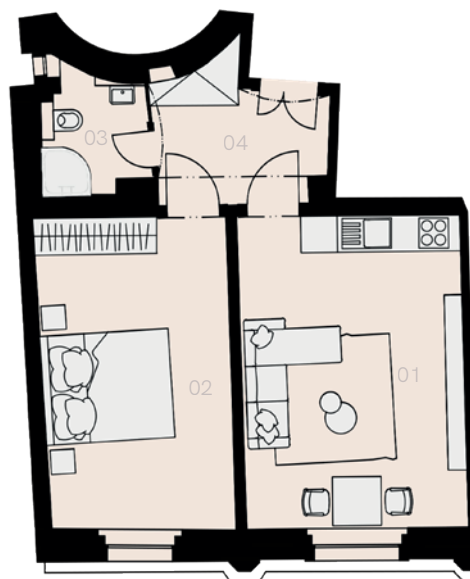

Rezidence Na Zderaze 10

Praha 1

Byt A-12

2+KK

46,4 m²

5. NP

Označení	Název	Plocha / m ²
01	Obývací pokoj + KK	19,2
02	Ložnice	16,2
03	Koupelna + WC	3,0
04	Předsíň	5,9
Užitná plocha bytu		44,3
Celková plocha bytu		46,4
Sklep		NE
Parkovací místo		NE