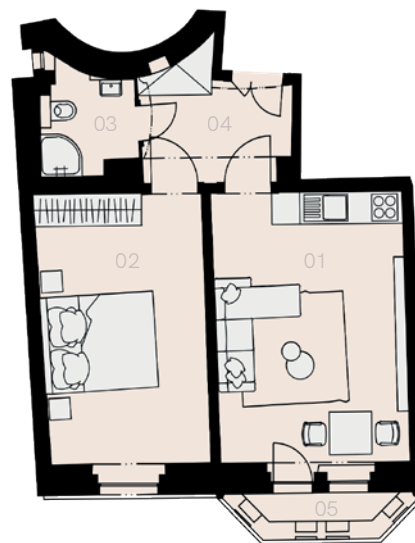

Rezidence Na Zderaze 10

Praha 1

Byt A-11

2+KK

45,4 m²

4. NP

Označení	Název	Plocha / m ²
01	Obývací pokoj + KK	18,7
02	Ložnice	15,9
03	Koupelna	3,1
04	Chodba	5,8
Užitná plocha bytu		43,5
Celková plocha bytu		45,4
05	Balkon	1,5
Sklep		NE
Parkovací místo		NE