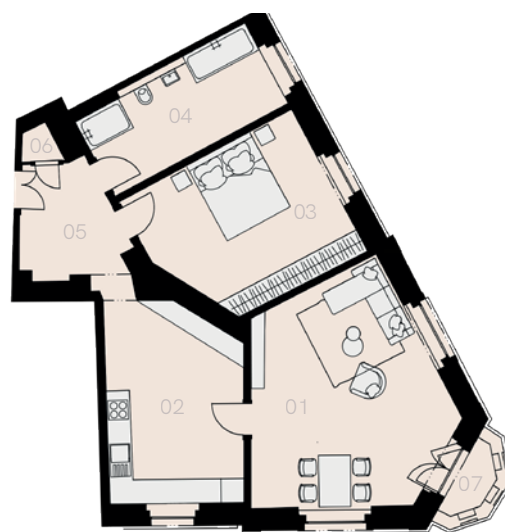

## Praha 1

Byt A-10

2+1

85,8 m<sup>2</sup>

4. NP

Označení	Název	Plocha / m <sup>2</sup>
01	Obývací pokoj	26,1
02	Kuchyně	16,7
03	Ložnice	18,5
04	Koupelna	10,8
05	Předsíň	7,8
06	Komora	0,8
<b>Užitná plocha bytu</b>		<b>80,7</b>
<b>Celková plocha bytu</b>		<b>85,8</b>
07	Balkon	1,8
Sklep		NE
Parkovací místo		NE