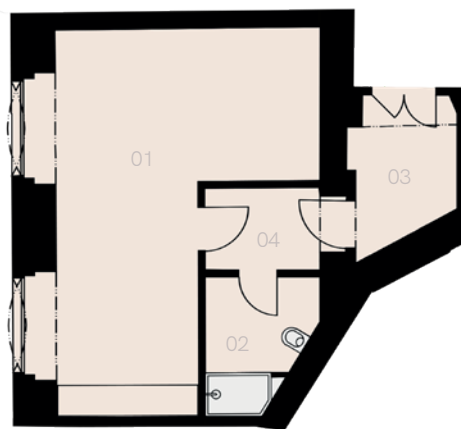

Rezidence Na Zderaze 10

Praha 1

Byt A-2

1+KK

39,3 m²

1. NP

15.000 Kč

Označení	Název	Plocha / m ²
01	Studio	26,2
02	Koupelna	4,4
03	Předsíň	3,7
04	Chodba	5,0
Užitá plocha bytu		39,3
Celková plocha bytu		41,6