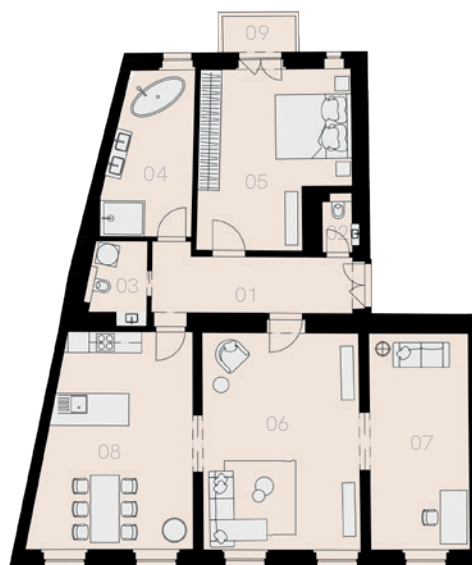

Rezidence Na Struze 5

Praha 1

Byt B-5

3+1

125 m²

5. NP

Označení	Název	Plocha / m ²
01	Předsíň	10,7
02	WC	1,2
03	WC	3,4
04	Koupelna	10,7
05	Ložnice	19,7
06	Obývací pokoj	27,5
07	Pracovna	17,1
08	Kuchyně	25,1
Užitná plocha bytu		115,4
Celková plocha bytu		125,0
09	Balkon	2,3
Sklep		NE
Parkovací místo		NE