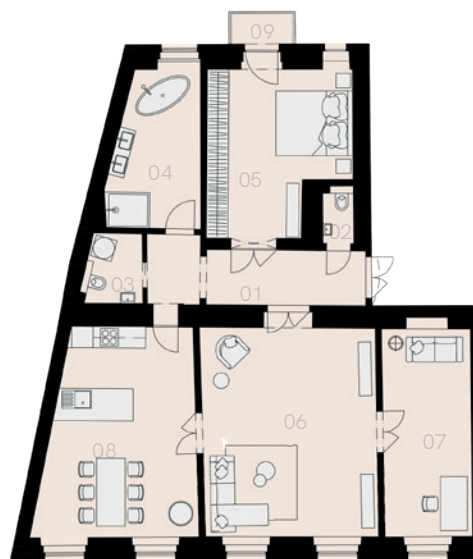

Rezidence Na Struze 5

Praha 1

Byt B-3

3+1

122,7 m²

3. NP

Označení	Název	Plocha / m ²
01	Předsíň	10,9
02	WC	1,3
03	WC	2,9
04	Koupelna	10,7
05	Ložnice	18,0
06	Obývací pokoj	29,9
07	Pracovna	14,9
08	Kuchyně	24,3
Užitná plocha bytu		112,9
Celková plocha bytu		122,7
09	Balkon	1,7
Sklep		NE
Parkovací místo		NE