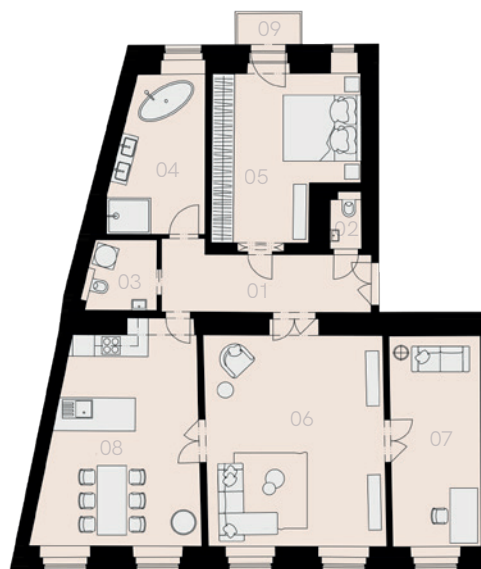

Rezidence Na Struze 5

Praha 1

Byt B-2

3+1

121,4 m²

2. NP

45.000 Kč

| Označení | Název | Plocha / m ² |
|---------------------|---------------|-------------------------|
| 01 | Předsíň | 10,0 |
| 02 | WC | 1,2 |
| 03 | WC | 3,5 |
| 04 | Koupelna | 10,7 |
| 05 | Ložnice | 17,7 |
| 06 | Obývací pokoj | 29,7 |
| 07 | Pracovna | 14,4 |
| 08 | Kuchyně | 25,0 |
| Užitná plocha bytu | | 112,2 |
| Celková plocha bytu | | 121,4 |
| 09 | Balkon | 1,7 |
| Sklep | | NE |
| Parkovací místo | | NE |