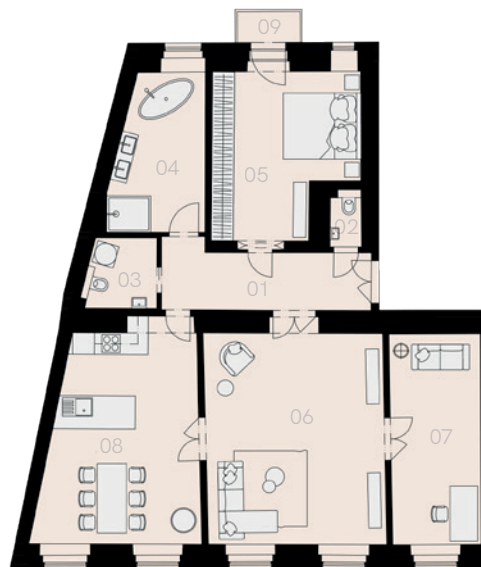

# Rezidence Na Struze 5

Praha 1

Byt B-2

3+1

121,4 m<sup>2</sup>

2. NP

48.000 Kč

Označení	Název	Plocha / m <sup>2</sup>
01	Předsíň	10,0
02	WC	1,2
03	WC	3,5
04	Koupelna	10,7
05	Ložnice	17,7
06	Obývací pokoj	29,7
07	Pracovna	14,4
08	Kuchyně	25,0
Užitná plocha bytu		112,2
Celková plocha bytu		121,4
09	Balkon	1,7
Sklep		NE
Parkovací místo		NE