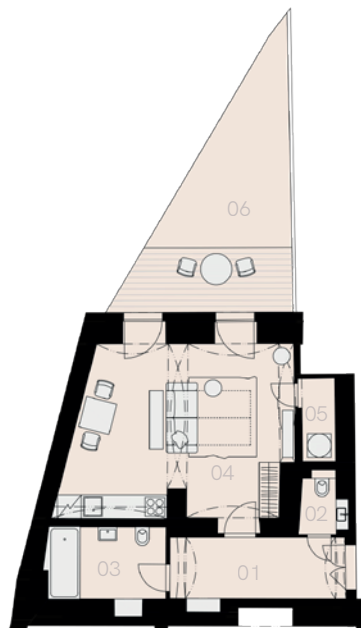

Rezidence Na Struze 5

Praha 1

Byt B-1

1+KK

46,6 m²

1. NP

| Označení | Název | Plocha / m ² |
|----------------------------|---------------|-------------------------|
| 01 | Předsíň | 7,5 |
| 02 | WC | 1,6 |
| 03 | Koupelna | 5,9 |
| 04 | Obývací pokoj | 25,9 |
| 05 | Komora | 1,9 |
| Užitná plocha bytu | | 42,8 |
| Celková plocha bytu | | 46,6 |
| 06 | Předzahrádka | 20,0 |
| Sklep | | NE |
| Parkovací místo | | NE |